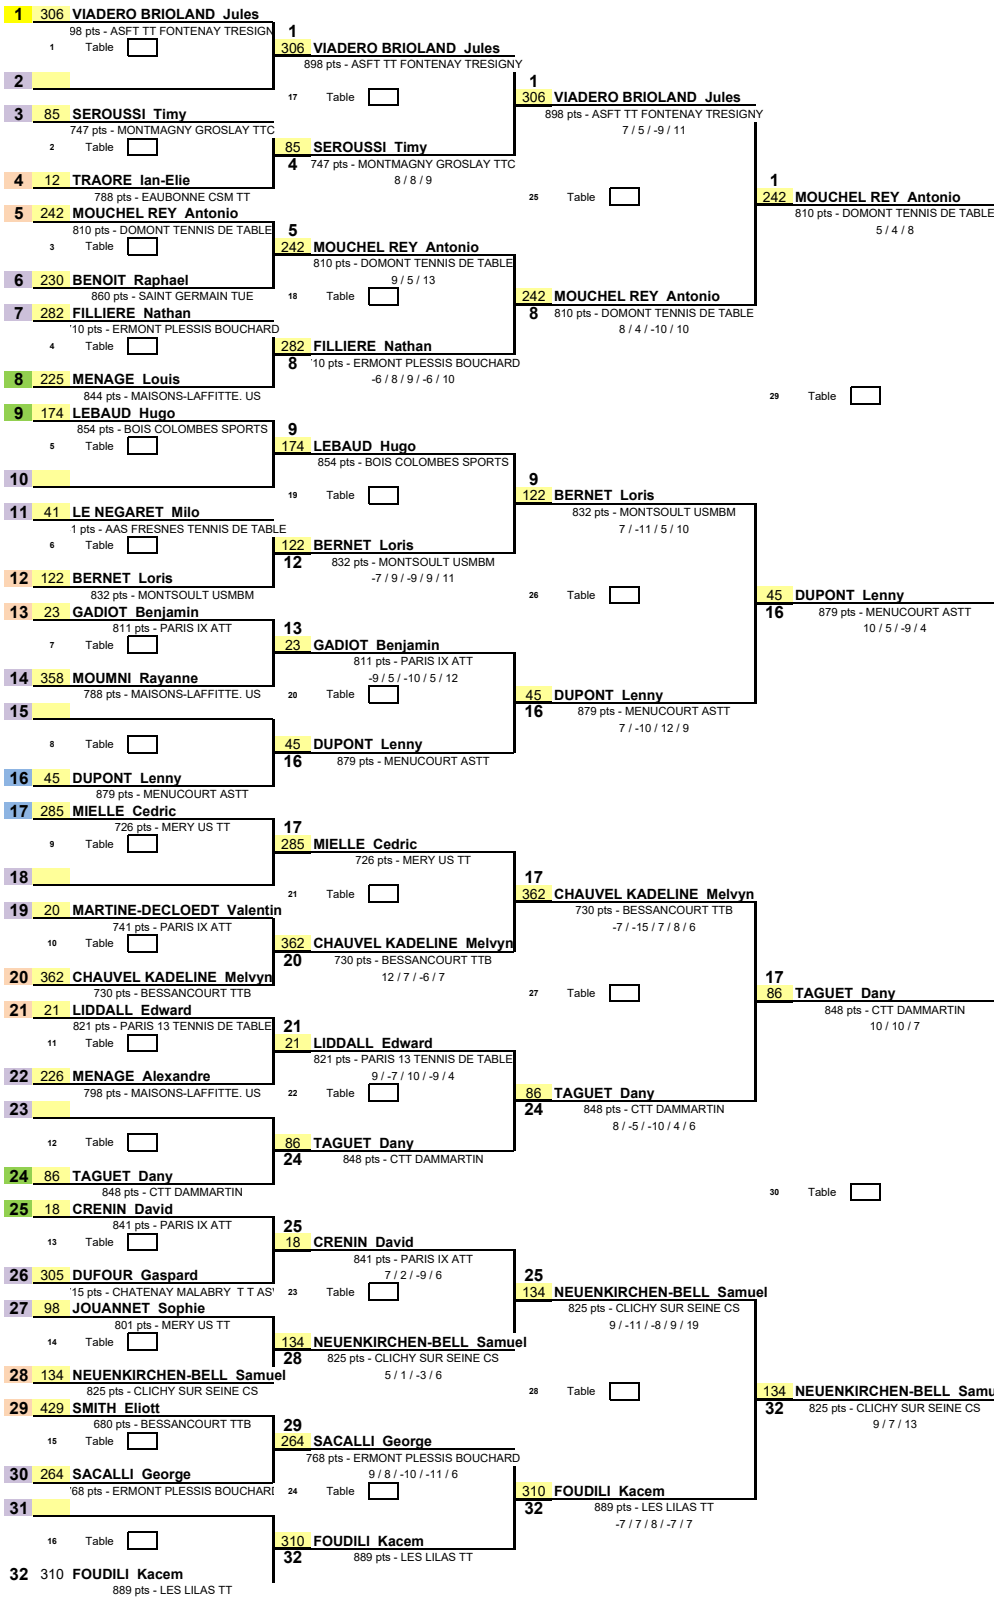

1/16ème de Finale 1/8ème de Finale 1/4 de Finale 1/2 Finale Finale

Date 16 mai 2026
 EPREUVE : FED_TOURNOI_EAUBONNE 25/26
 TABLEAU : TABLEAU S - T1 - GR1

1er