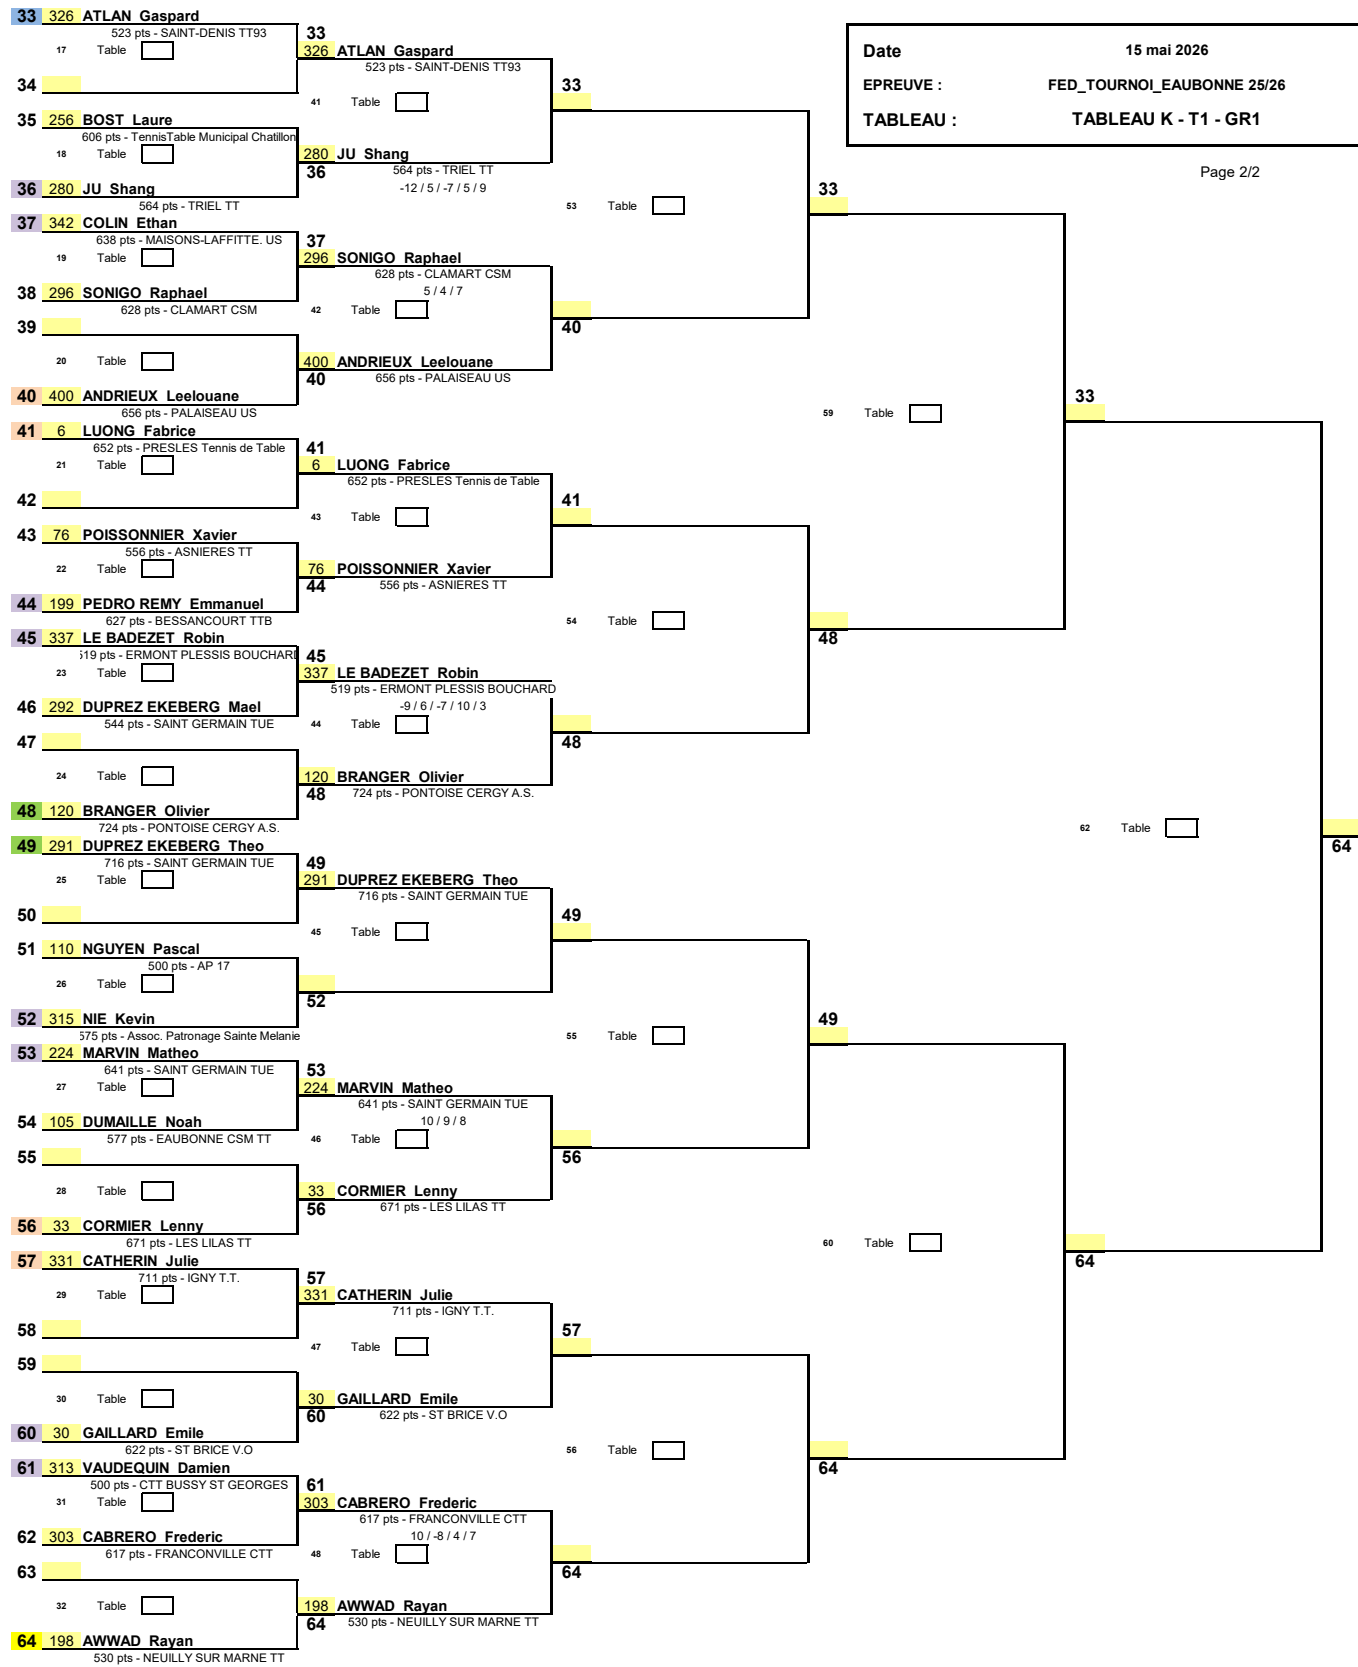

Date : 15 mai 2026
 EPREUVE : FED_TOURNOI_EAUBONNE 25/26
 TABLEAU : TABLEAU K - T1 - GR1

Page 1/2

63

Date 15 mai 2026
 EPREUVE : FED_TOURNOI_EAUBONNE 25/26
 TABLEAU : TABLEAU K - T1 - GR1