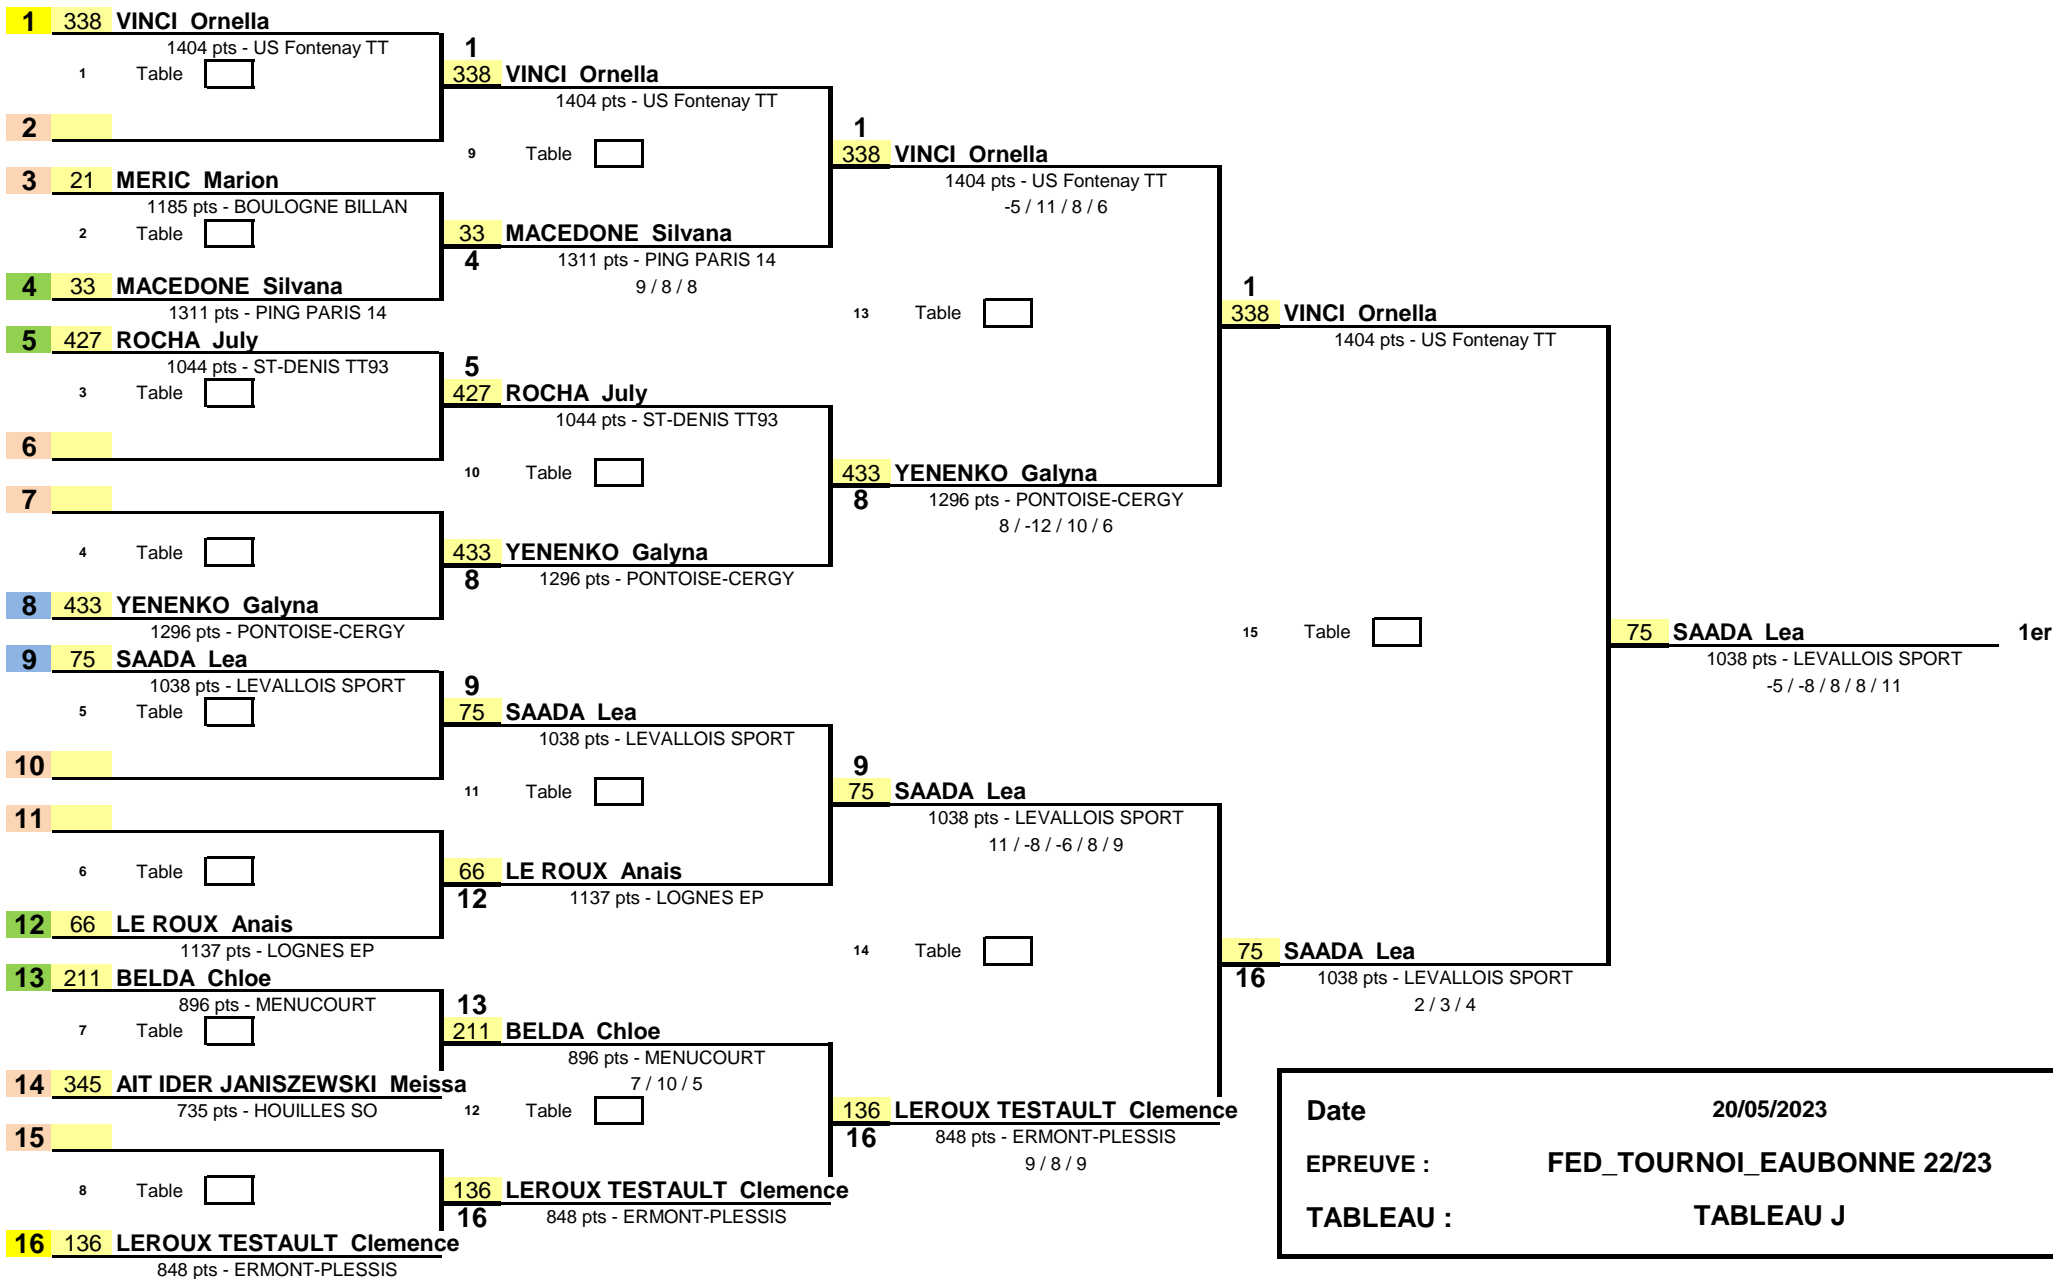

1/8 de Finale

1/4 de Finale

1/2 Finale

Finale

Date	20/05/2023
EPREUVE :	FED_TOURNOI_EAUBONNE 22/23
TABLEAU :	TABLEAU J